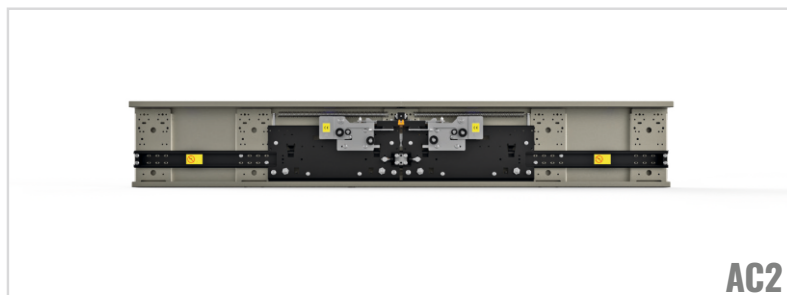

3 Türblatt - Telescop Schachttür
3 Panel - Telescopic Landing Door

EN 81-20/50/58/71

W : 800 - 2000 mm
H : 2000 - 3500 mm

**Alle Rechte vorbehalten. Farben und Muster können in den Anwendungen variieren.
*All rights reserved. Colors and patterns may vary in applications.

2 Türblatt - Zentrale Schachttür
2 Panel - Central Landing Door

AC2

EN 81-20/50/58/71

W : 650 - 2000 mm
H : 2000 - 3500 mm

BC2

**Alle Rechte vorbehalten. Farben und Muster können in den Anwendungen variieren.
*All rights reserved. Colors and patterns may vary in applications.