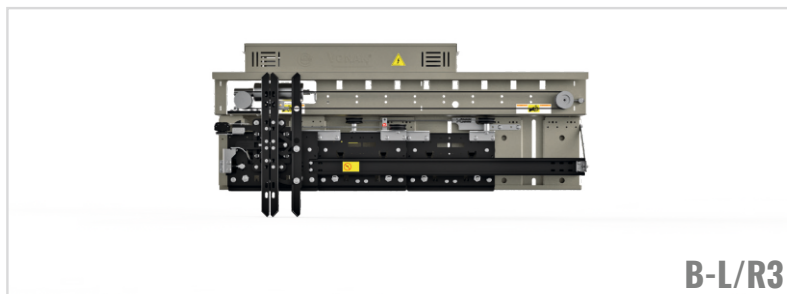

B-L/R3

**Alle Rechte vorbehalten. Farben und Muster können in den Anwendungen variieren.
*All rights reserved. Colors and patterns may vary in applications.