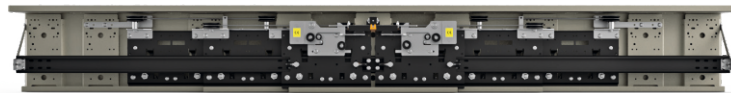

4 Türblatt - Zentrale Schachttür
4 Panel - Central Landing Door

AC4

EN 81-20/50/58/71

W : 800 - 3500 mm
H : 2000 - 3500 mm

BC4

**Alle Rechte vorbehalten. Farben und Muster können in den Anwendungen variieren.
*All rights reserved. Colors and patterns may vary in applications.

BURGHALTER

B Line

TÜREN - DOORS

6 Türblatt - Zentrale Schachttür
6 Panel - Central Landing Door

AC6

EN 81-20/50/58/71

W : 1400 - 3500 mm
H : 2000 - 3500 mm

BC6