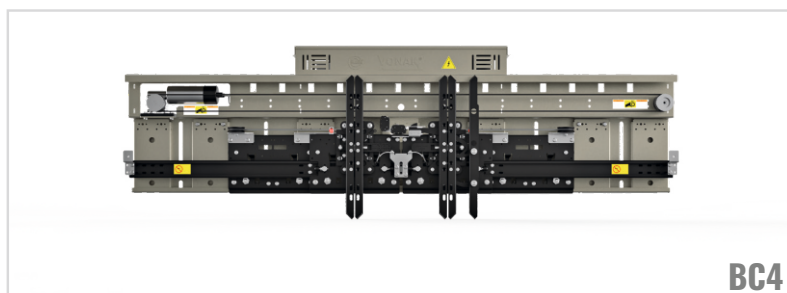

2 Türblatt - Zentrale Schachttür
2 Panel - Central Landing Door

AC2

EN 81-20/50/58/71

W : 650 - 2000 mm
H : 2000 - 3500 mm

BC2

**Alle Rechte vorbehalten. Farben und Muster können in den Anwendungen variieren.
*All rights reserved. Colors and patterns may vary in applications.

4 Türblatt - Zentrale Schachttür
4 Panel - Central Landing Door

AC4

EN 81-20/50/58/71

W : 800 - 3500 mm
H : 2000 - 3500 mm

BC4

**Alle Rechte vorbehalten. Farben und Muster können in den Anwendungen variieren.
*All rights reserved. Colors and patterns may vary in applications.