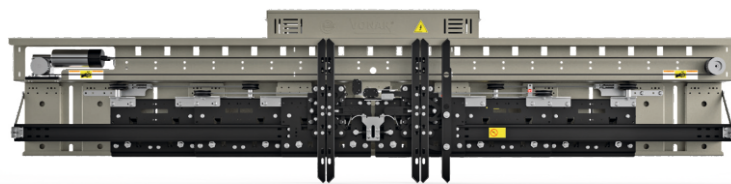

BURGHALTER

B Line

TÜREN - DOORS

6 Türblatt - Zentrale Schachttür
6 Panel - Central Landing Door

AC6

EN 81-20/50/58/71

W : 1400 - 3500 mm
H : 2000 - 3500 mm

BC6