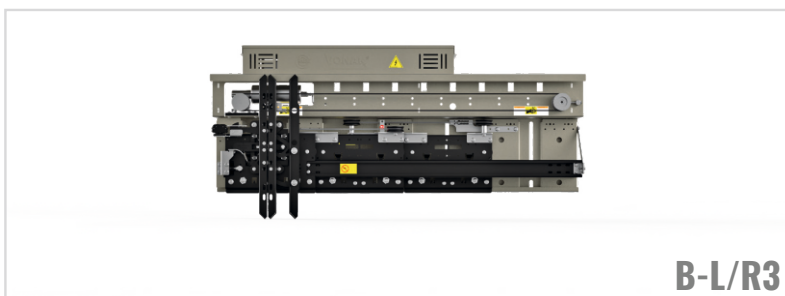

EN 81-20/50/58/71

W : 800 - 2000 mm
H : 2000 - 3500 mm