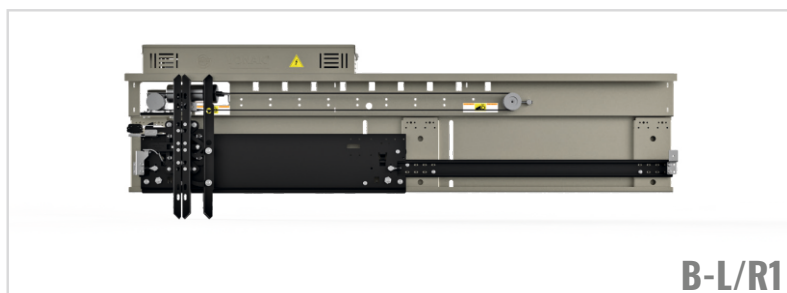

BURGHALTER

**TÜREN
DOORS**

 **Line**
 **Line**

www.burghalter.com

1 Türblatt - Telescop Schachttür
1 Panel - Telescopic Landing Door

A-L/R1

EN 81-20/50/71

W : 700 - 1300 mm
H : 2000 - 2300 mm

B-L/R1

**Alle Rechte vorbehalten. Farben und Muster können in den Anwendungen variieren.
*All rights reserved. Colors and patterns may vary in applications.

2 Türblatt - Telescop Schachttür
2 Panel - Telescopic Landing Door