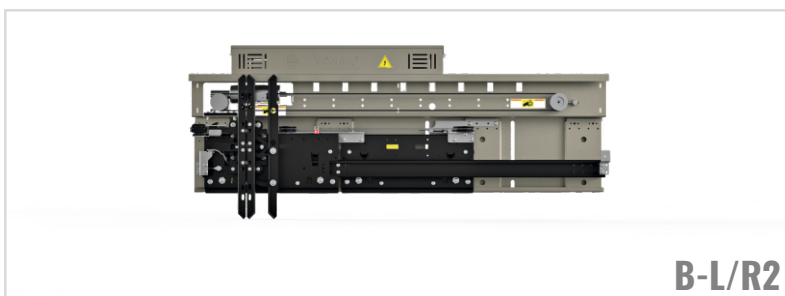

A-L/R2

B-L/R2

EN 81-20/50/58/71

W : 700 - 2000 mm
H : 2000 - 3500 mm

**Alle Rechte vorbehalten. Farben und Muster können in den Anwendungen variieren.
*All rights reserved. Colors and patterns may vary in applications.