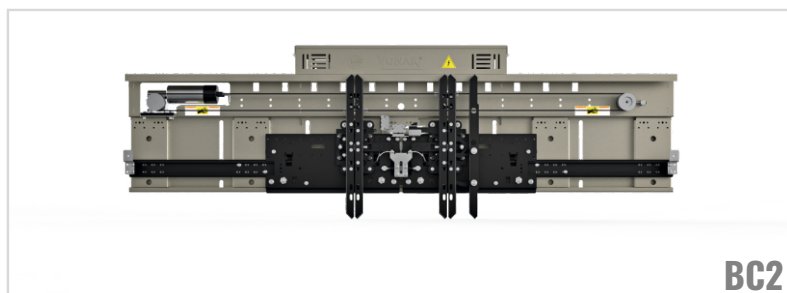

3 Türblatt - Telescop Schachttür
3 Panel - Telescopic Landing Door

EN 81-20/50/58/71

W : 800 - 2000 mm
H : 2000 - 3500 mm

**Alle Rechte vorbehalten. Farben und Muster können in den Anwendungen variieren.
*All rights reserved. Colors and patterns may vary in applications.

2 Türblatt - Zentrale Schachttür
2 Panel - Central Landing Door

AC2

EN 81-20/50/58/71

W : 650 - 2000 mm
H : 2000 - 3500 mm

BC2

**Alle Rechte vorbehalten. Farben und Muster können in den Anwendungen variieren.
*All rights reserved. Colors and patterns may vary in applications.