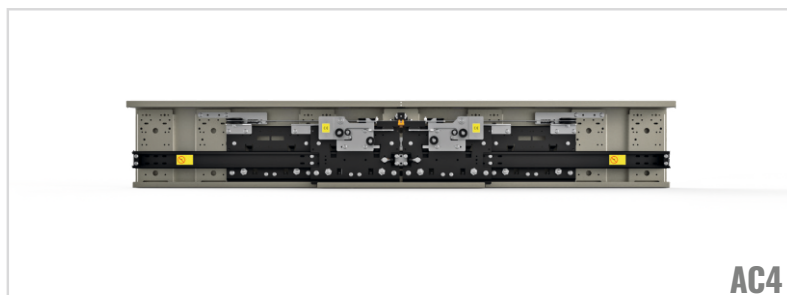

2 Türblatt - Zentrale Schachttür
2 Panel - Central Landing Door

AC2

EN 81-20/50/58/71

W : 650 - 2000 mm
H : 2000 - 3500 mm

BC2

**Alle Rechte vorbehalten. Farben und Muster können in den Anwendungen variieren.
*All rights reserved. Colors and patterns may vary in applications.

4 Türblatt - Zentrale Schachttür
4 Panel - Central Landing Door

AC4

EN 81-20/50/58/71

W : 800 - 3500 mm
H : 2000 - 3500 mm

BC4

**Alle Rechte vorbehalten. Farben und Muster können in den Anwendungen variieren.
*All rights reserved. Colors and patterns may vary in applications.