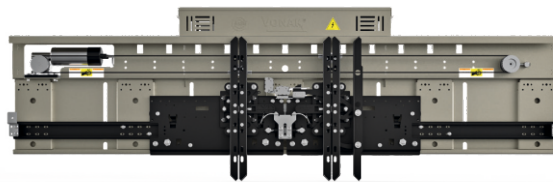

BURGHALTER

B Line

TÜREN - DOORS

2 Türblatt - Zentrale Schachttür
2 Panel - Central Landing Door

VOLLES GLAS - FULL GLASS

AC2

EN 81-20/50

W : 650 - 1000 mm
H : 2000 - 2300 mm