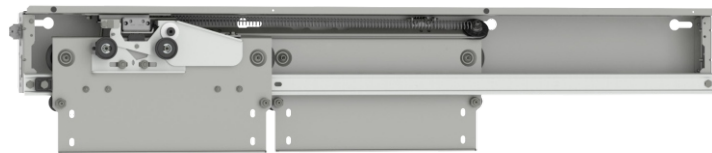

BURGHALTER

E Line

TÜREN - DOORS

Fermator
AUTOMATIC DOORS FOR LIFTS

ELITE

**AT L/R2-3
AC 2-4**

EN 81-20/50

W : 600 - 1400 mm
H : 2000 mm