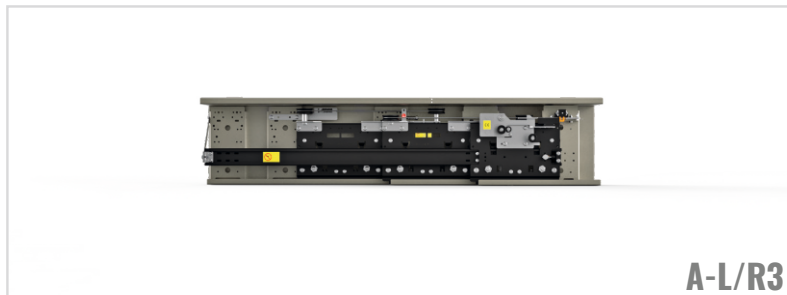

A-L/R3

EN 81-20/50

W : 800 - 1300 mm
H : 2000 - 2300 mm