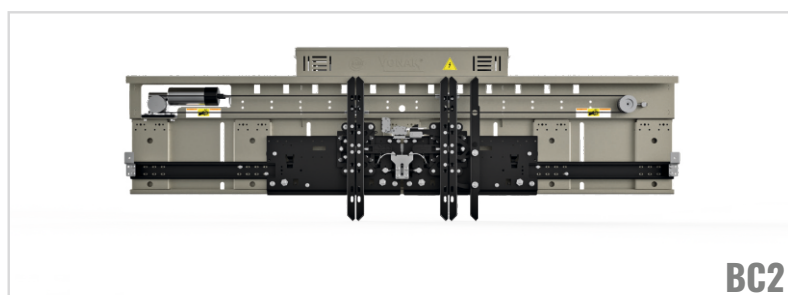

BC2

Alle Rechte vorbehalten. Farben und Muster können in den Anwendungen variieren.
*All rights reserved. Colors and patterns may vary in applications.