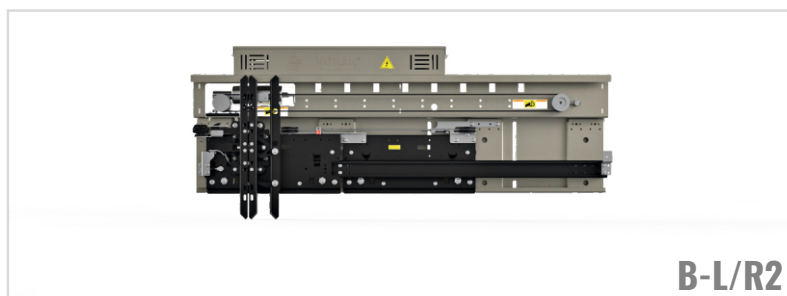

B-L/R2

EN 81-20/50

W : 650 - 1300 mm
H : 2000 - 2500 mm

**Alle Rechte vorbehalten. Farben und Muster können in den Anwendungen variieren.
*All rights reserved. Colors and patterns may vary in applications.