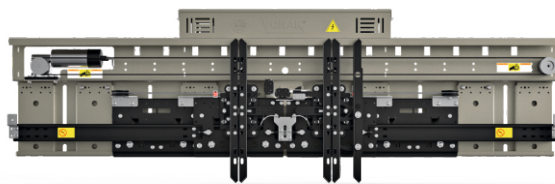

BURGHALTER

B Line

TÜREN - DOORS

4 Türblatt - Zentrale Schachttür
4 Panel - Central Landing Door

GLAS - GLASS

AC4

EN 81-20/50

W : 1000 - 1300 mm
H : 2000 - 2300 mm