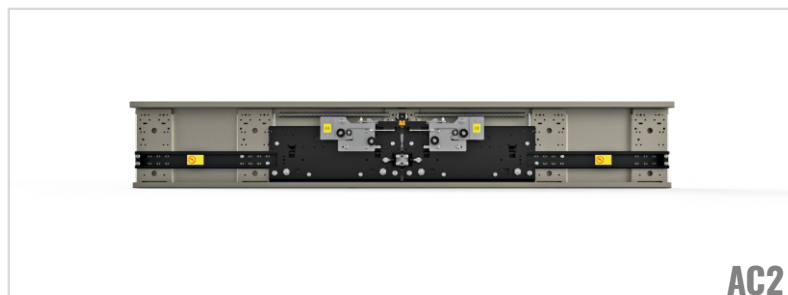

AC2

EN 81-20/50

W : 650 - 1300 mm
H : 2000 - 2500 mm