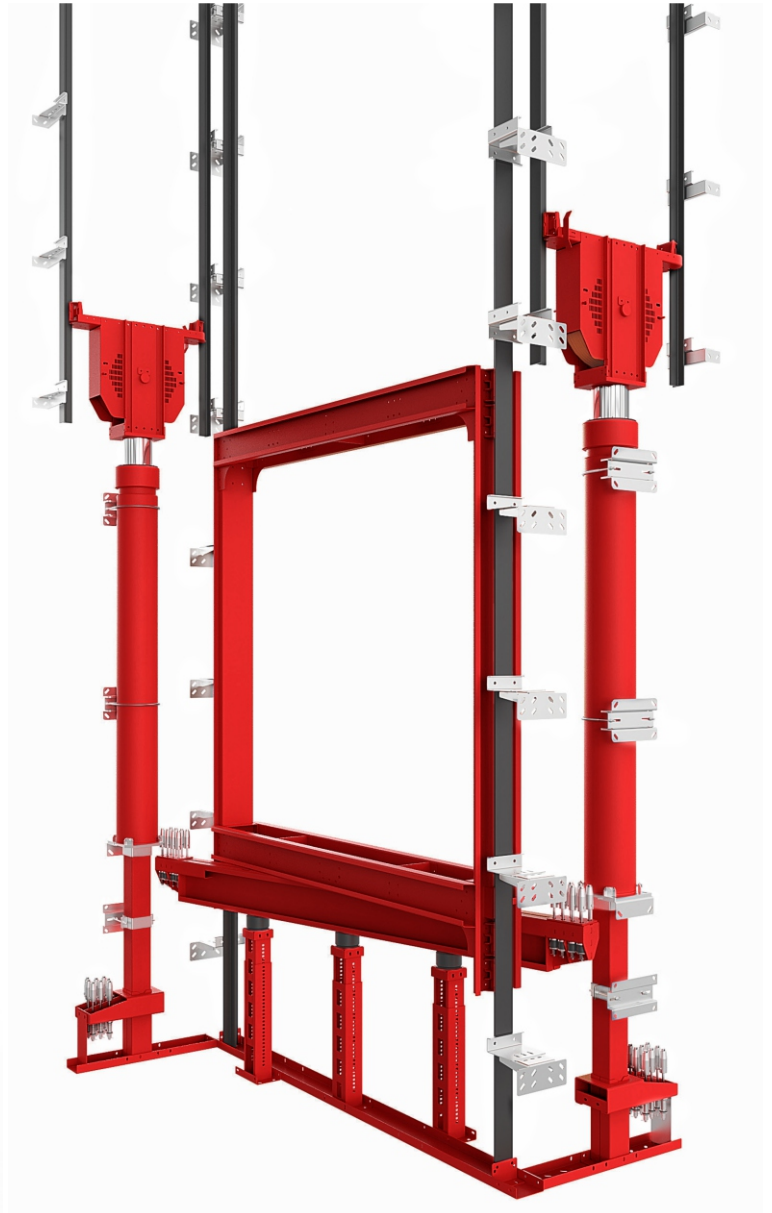

BURGHALTER

RAHMEN FRAMES

 Line
 Line

www.burghalter.com

BURGHALTER

BCF 811

BCF 822

BCF 823

BCF 825

BCF 826

BCF 829

**Alle Rechte vorbehalten. Farben und Muster können in den Anwendungen variieren.
*All rights reserved. Colors and patterns may vary in applications.

BURGHALTER

BWF 811

BWF 821

BWF 824

**Alle Rechte vorbehalten. Farben und Muster können in den Anwendungen variieren.
*All rights reserved. Colors and patterns may vary in applications.

BURGHALTER

BCF 881

BCF 882

BURGHALTER

ECF 029

ECF 026

BURGHALTER

MRL GRUNDPLATTE - MRL BED PLATE