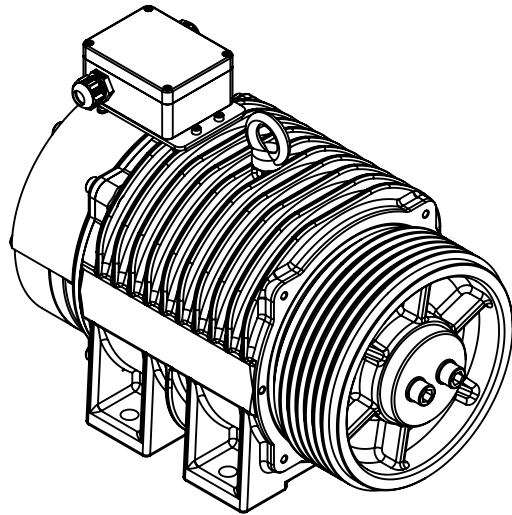

Website vorbereitet
BURKHALTER behält sich Änderungen vor
Prepared for web site
BURKHALTER reserves the right to make changes

BURKHALTER

SMT140AC - 10