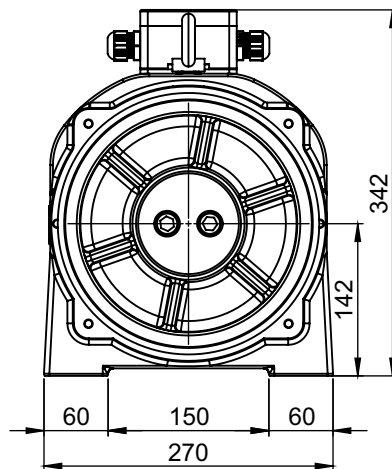

Website vorbereitet
BURKHALTER behält sich Änderungen vor
Prepared for web site
BURKHALTER reserves the right to make changes

BURKHALTER

SMT140AC - 10