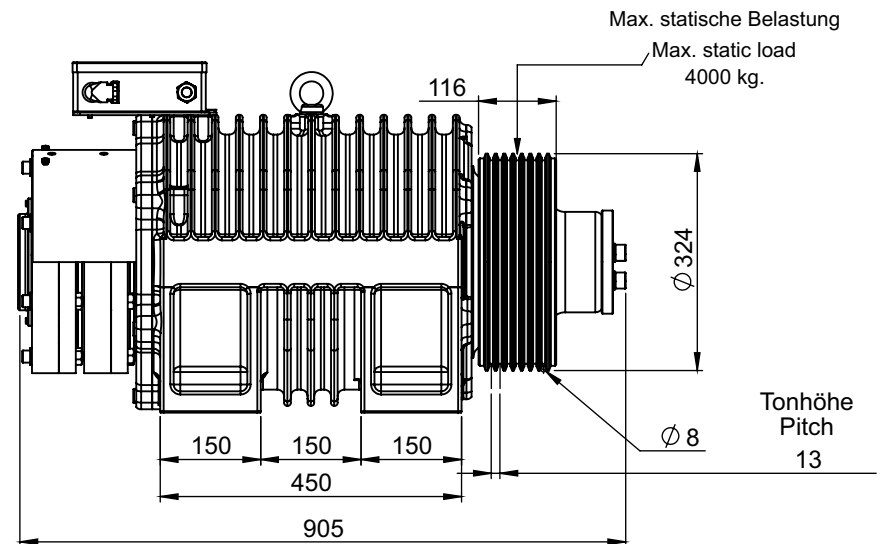

Website vorbereitet
BURKHALTER behält sich Änderungen vor
Prepared for web site
BURKHALTER reserves the right to make changes

BURKHALTER

SMT225AC - 20/30