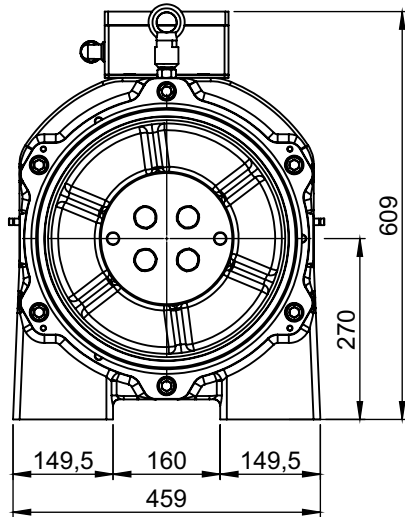

Website vorbereitet
BURKHALTER behält sich Änderungen vor
Prepared for web site
BURKHALTER reserves the right to make changes

BURKHALTER

SMT250AC - 50