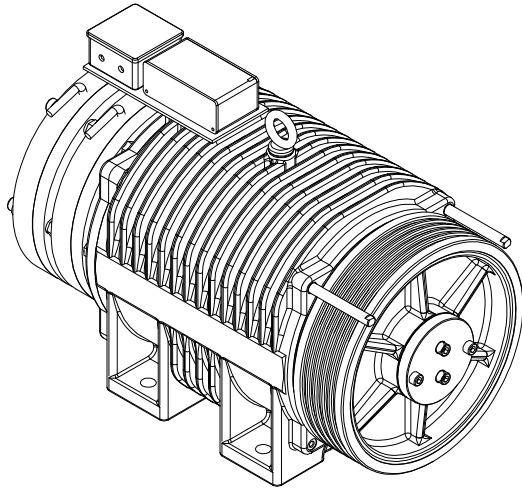

Website vorbereitet
BURKHALTER behält sich Änderungen vor
Prepared for web site
BURKHALTER reserves the right to make changes

BURKHALTER
SMT200AC - 15 / 17 / 20