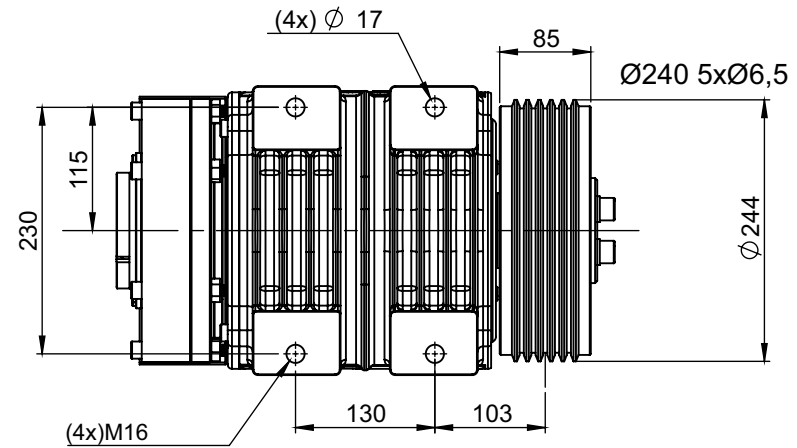

Website vorbereitet
BURKHALTER behält sich Änderungen vor
Prepared for web site
BURKHALTER reserves the right to make changes

BURKHALTER

SMT140AC - 10