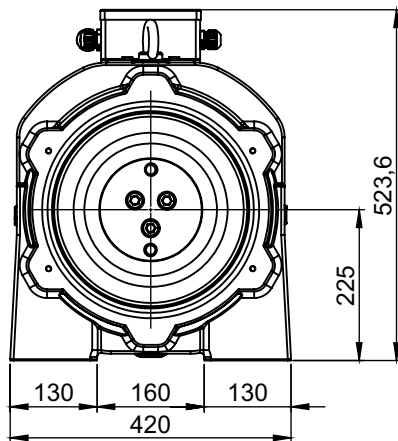

Website vorbereitet
BURKHALTER behält sich Änderungen vor
Prepared for web site
BURKHALTER reserves the right to make changes

BURKHALTER

SMT225AC - 30