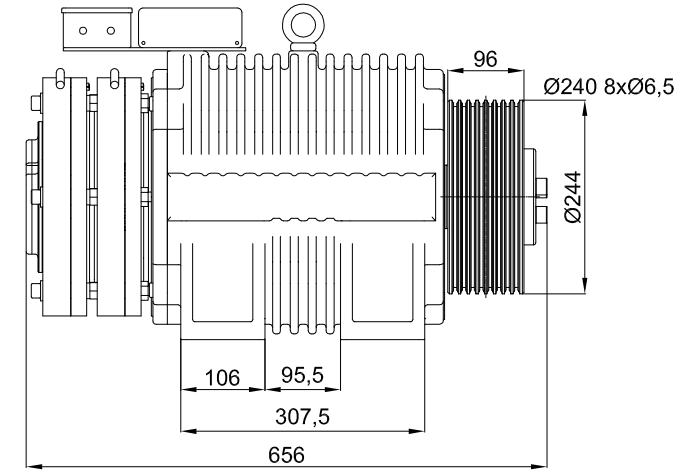

Website vorbereitet
BURKHALTER behält sich Änderungen vor
Prepared for web site
BURKHALTER reserves the right to make changes

BURKHALTER
SMT200AC - 15 / 17 / 20