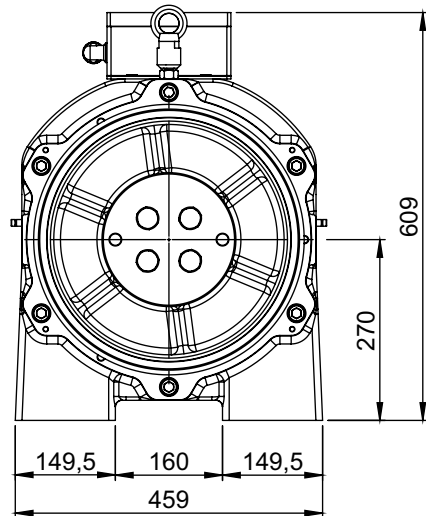

Website vorbereitet
BURKHALTER behält sich Änderungen vor
Prepared for web site
BURKHALTER reserves the right to make changes

BURKHALTER

SMT250AC - 50