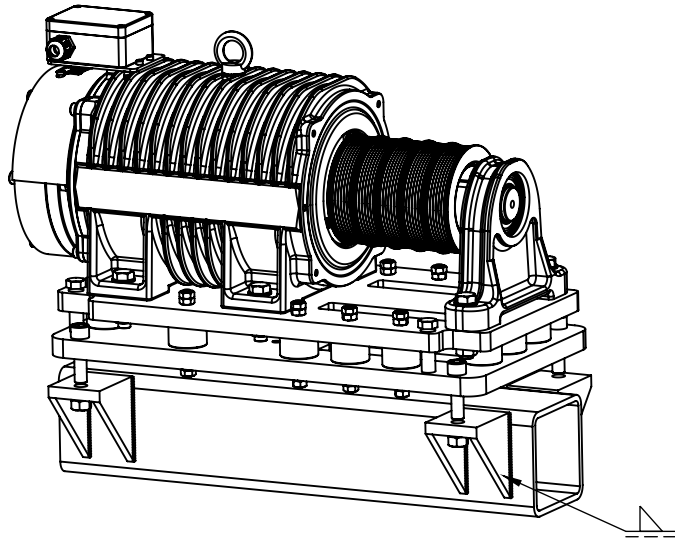

BURKHALTER

SMT250AC - 50

(4x) M16
DIN912 imbus

Website vorbereitet
BURKHALTER behält sich Änderungen vor
Prepared for web site
BURGHALTER reserves the right to make changes

BURGHALTER

SMT140BC - 20