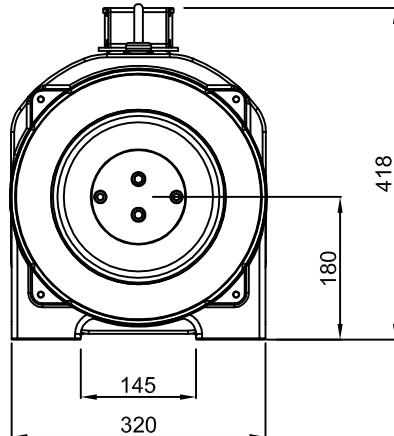

Website vorbereitet
BURKHALTER behält sich Änderungen vor
Prepared for web site
BURKHALTER reserves the right to make changes

BURKHALTER

SMT200AC - 15 / 17 / 20