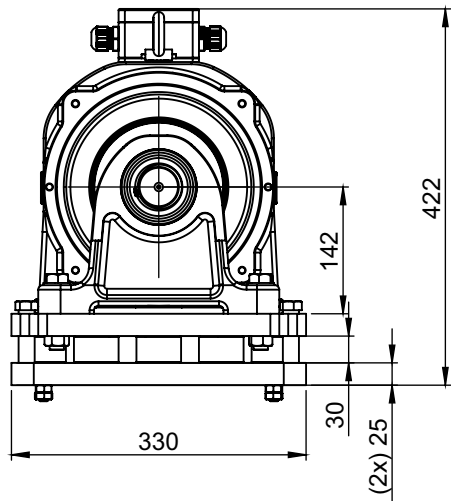

BURKHALTER

SMT250AC - 50

(4x) M16
DIN912 imbus

Website vorbereitet
BURKHALTER behält sich Änderungen vor
Prepared for web site
BURGHALTER reserves the right to make changes

BURGHALTER

SMT140BC - 20