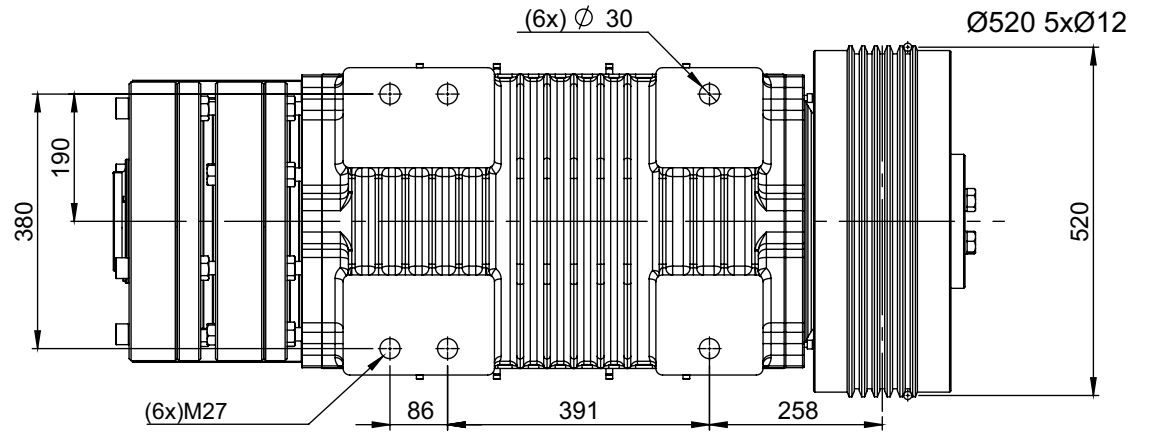

Website vorbereitet
BURKHALTER behält sich Änderungen vor
Prepared for web site
BURKHALTER reserves the right to make changes

BURKHALTER

SMT250AC - 50