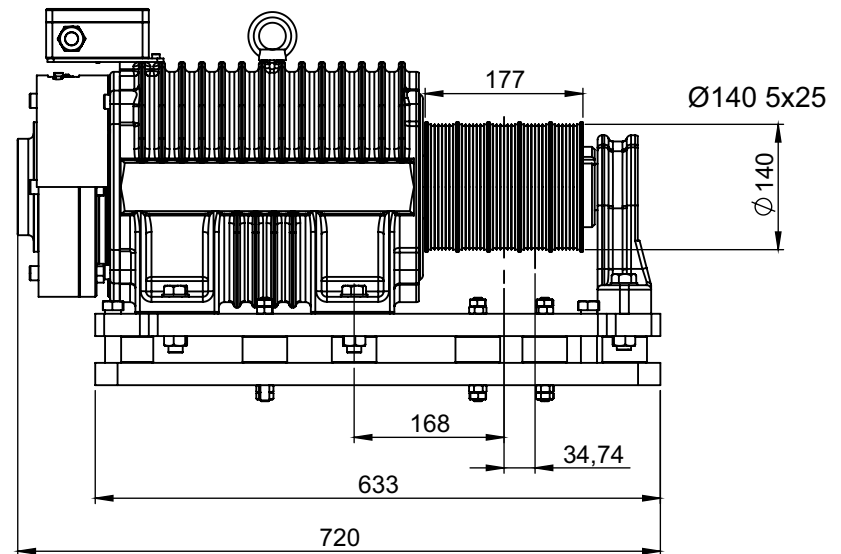

BURKHALTER

SMT250AC - 50

(4x) M16
DIN912 imbus

Website vorbereitet
BURKHALTER behält sich Änderungen vor
Prepared for web site
BURGHALTER reserves the right to make changes

BURGHALTER

SMT140BC - 20