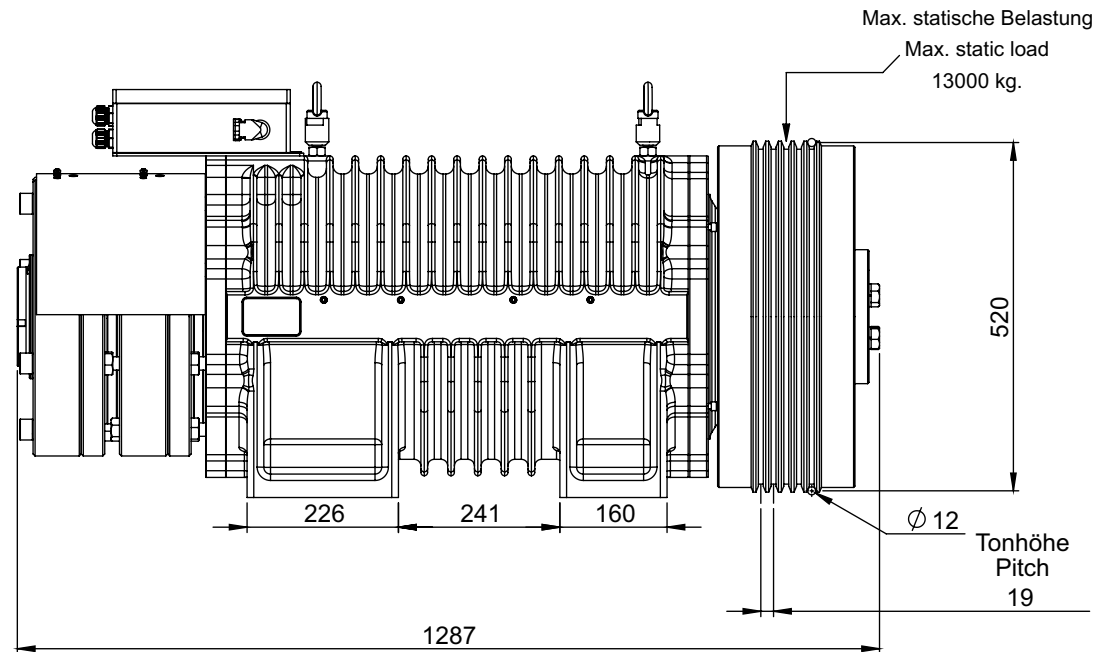

Website vorbereitet
BURKHALTER behält sich Änderungen vor
Prepared for web site
BURKHALTER reserves the right to make changes

BURKHALTER

SMT250AC - 50