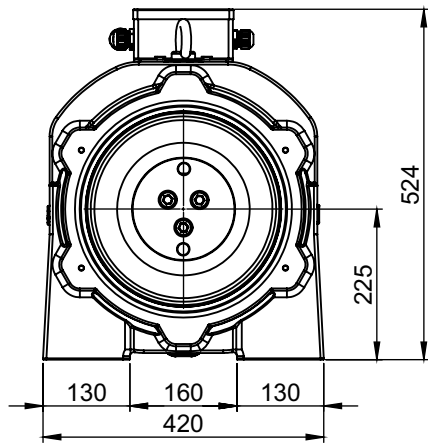

Website vorbereitet
BURKHALTER behält sich Änderungen vor
Prepared for web site
BURKHALTER reserves the right to make changes

BURKHALTER

SMT225AC - 20/30