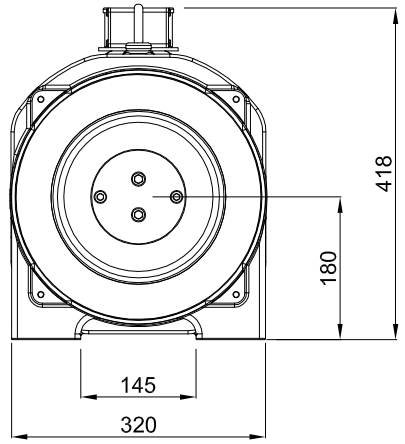

Website vorbereitet
BURKHALTER behält sich Änderungen vor
Prepared for web site
BURKHALTER reserves the right to make changes

BURKHALTER
SMT200AC - 15 / 17 / 20