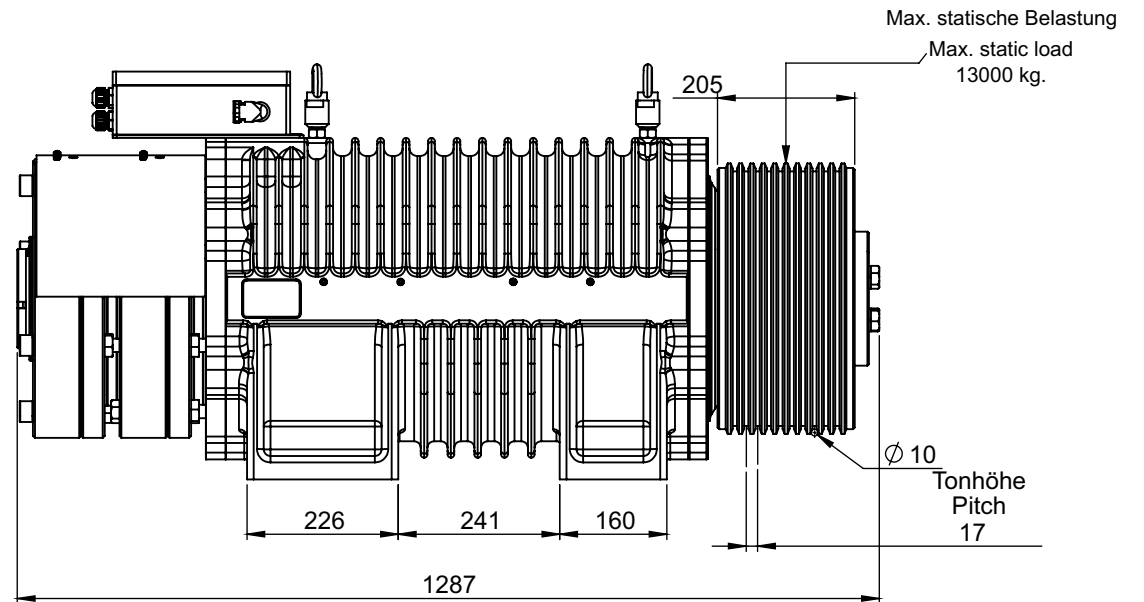

Website vorbereitet
BURKHALTER behält sich Änderungen vor
Prepared for web site
BURKHALTER reserves the right to make changes

BURKHALTER

SMT250AC - 50