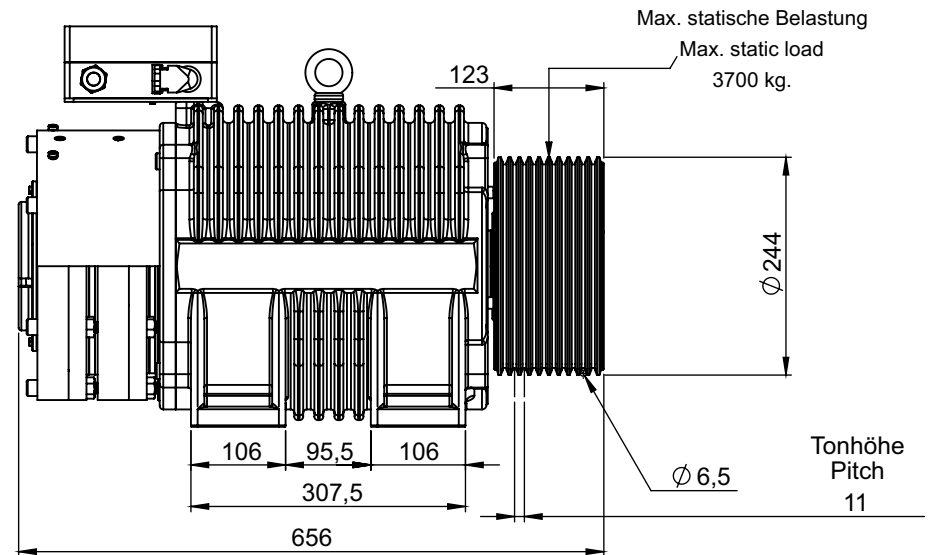

Website vorbereitet
BURKHALTER behält sich Änderungen vor
Prepared for web site
BURKHALTER reserves the right to make changes

BURKHALTER

SMT200AC - 17