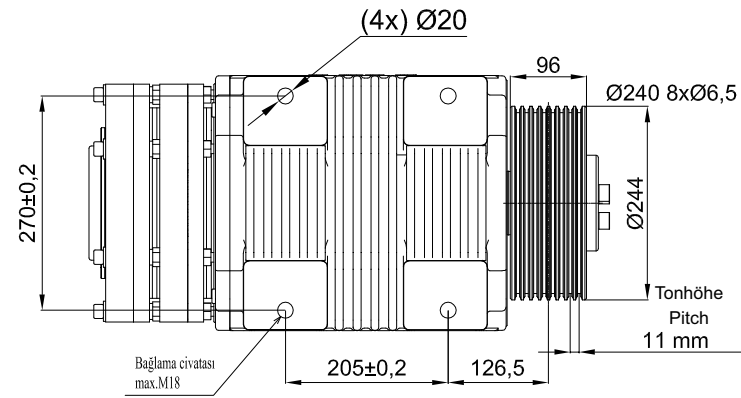

Website vorbereitet
BURKHALTER behält sich Änderungen vor
Prepared for web site
BURKHALTER reserves the right to make changes

BURKHALTER
SMT200AC - 15 / 17 / 20