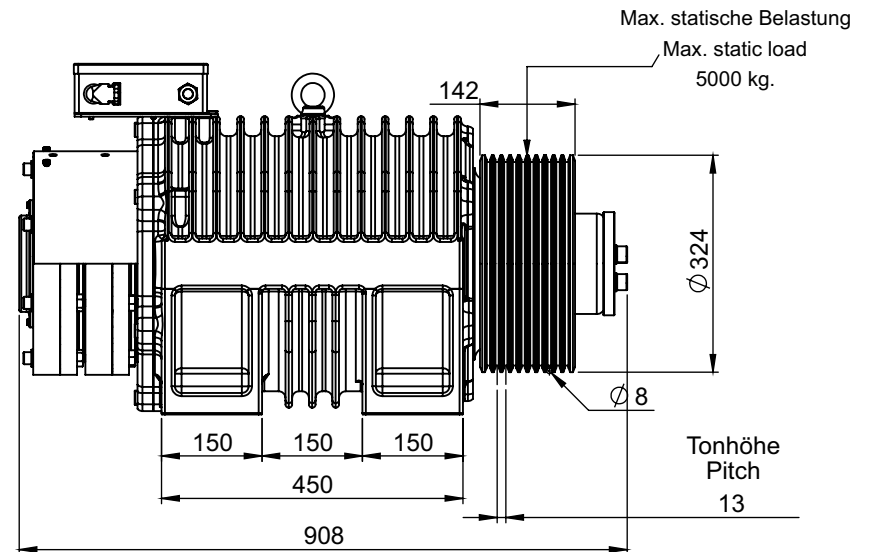

Website vorbereitet
BURKHALTER behält sich Änderungen vor
Prepared for web site
BURKHALTER reserves the right to make changes

BURKHALTER

SMT225AC - 30