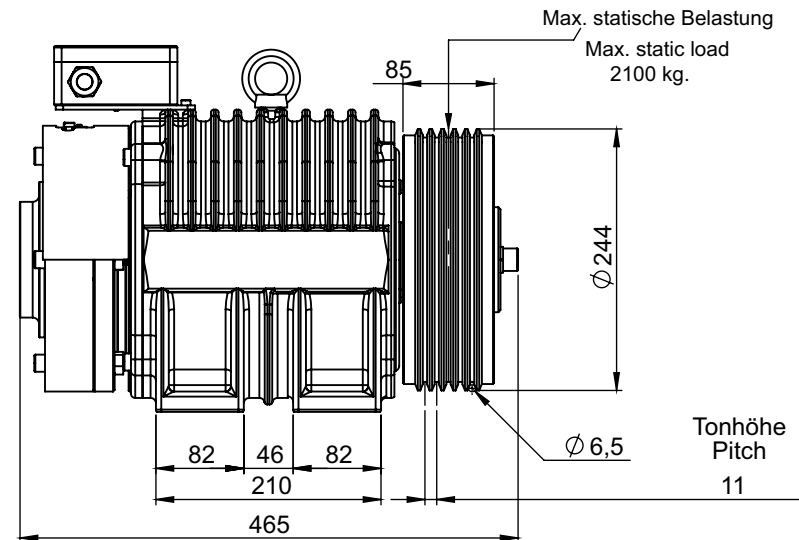

Website vorbereitet
BURKHALTER behält sich Änderungen vor
Prepared for web site
BURKHALTER reserves the right to make changes

BURKHALTER

SMT140AC - 10