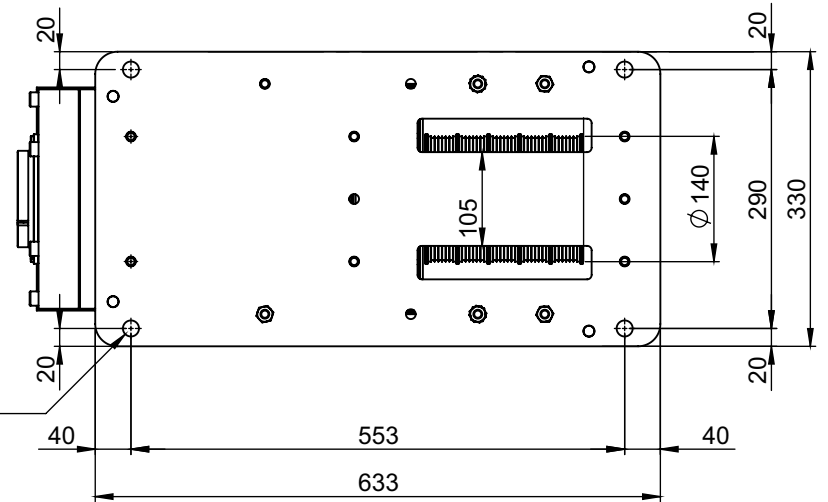

BURKHALTER

SMT250AC - 50

(4x) M16
DIN912 imbus

Website vorbereitet
BURKHALTER behält sich Änderungen vor
Prepared for web site
BURGHALTER reserves the right to make changes

BURGHALTER

SMT140BC - 20