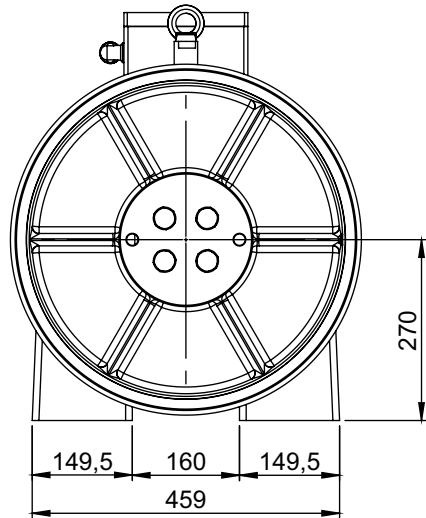

Website vorbereitet
BURKHALTER behält sich Änderungen vor
Prepared for web site
BURKHALTER reserves the right to make changes

BURKHALTER

SMT250AC - 50